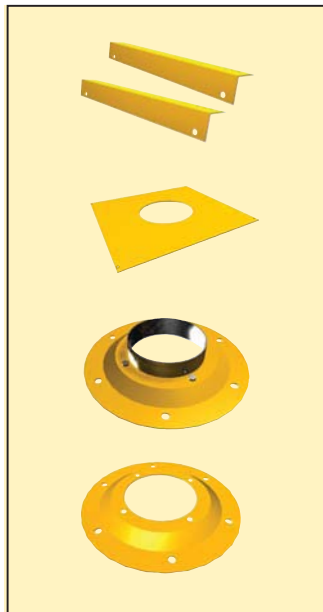

ACCESSORI per filtri ME

FF-WALL: Staffa a parete,
set 2pz

FF-TOP-OUT: Coperchio di
chiusura

Piatto di adattamento
FF-DUCT-250: per il filtro a
diametro 250 mm

FF-FANS-S: para elettroventilatore
1300-2100

FF-FANS-B: para elettroventilatore
3000-4700

CFD-250: Serranda di
taratura diametro 250 mm

CFD-315: Serranda di
taratura diametro 315 mm

FF-FEET: Antivibranti set
di 4 pezzi

FTL-1: Piastra di unione per
filtro doppio

FF-OILCONT: Vasca di raccolta
olio da 10 litri

FF-RACK: Set gambe