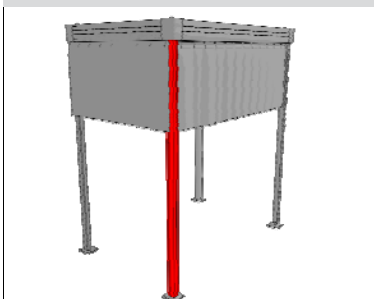

Tipo

Descrizione

Articolo

FlexHood Opzioni ed accessori

Strisce di saldatura

Strisce di saldatura verde scuro; non trasparenti (rotolo de 25 m)	0804050050
Strisce di saldatura arancio-rosso; semi trasparenti (rotolo de 25 m)	0804050060
Strisce di saldatura giallo-arancio; trasparenti (rotolo de 25 m)	0804050080
Strisce di saldatura incolori; trasparenti (rotolo de 25 m)	0804050070

Strisce di saldatura resistenti alle fiamme per ottimizzare il flusso d'aria.

Set di staffe a strisce di saldatura

Set di staffe a strisce di saldatura (4 pezzi)	9750500010
Set di staffe a strisce di saldatura (20 pezzi)	9750500020
Set di staffe a strisce di saldatura (40 pezzi)	9750500030

Il set consiste di:
4/20/40x staffe di montaggio per strisce, costituito di due parti • materiale di fissaggio
4 staffe pro metro

Piede

Piede 2 m	9750700010
Piede 2,5 m	9750700020
Piede 3 m	9750700030
Piede 3,5 m	9750700040