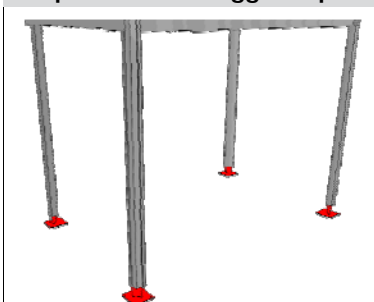

Strisce di saldatura resistenti alle fiamme per ottimizzare il flusso d'aria.

Set di staffe a strisce di saldatura

Set di staffe a strisce di saldatura (4 pezzi)	9750500010
Set di staffe a strisce di saldatura (20 pezzi)	9750500020
Set di staffe a strisce di saldatura (40 pezzi)	9750500030

Il set consiste di:
4/20/40x staffe di montaggio per strisce, costituito di due parti • materiale di fissaggio
4 staffe pro metro

Piede

Piede 2 m	9750700010
Piede 2,5 m	9750700020
Piede 3 m	9750700030
Piede 3,5 m	9750700040

Il set consiste di:
Piede • materiale di fissaggio

Set piastre di fissaggio al pavimento

Set piastre di fissaggio al pavimento	9750100110
---------------------------------------	------------

Il set consiste di:
4x piastra di fissaggio sul pavimento • materiale di fissaggio

Set di rinforzo angolare

Set di rinforzo angolare	9750000040
--------------------------	------------

Il set consiste di:
4x rinforzo angolare • 4x piastra di collegamento • materiale di fissaggio

Adatto per le cappe di aspirazione modulari montate su piedi che si compongono di due o tre sezioni.